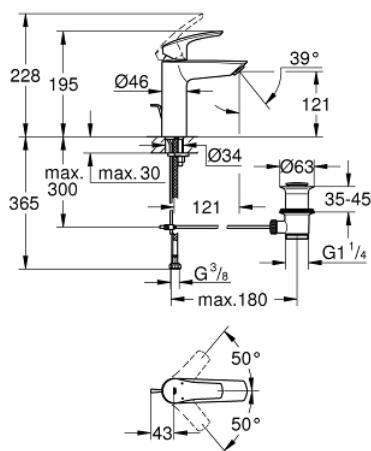

**23 322 003 EUROSMART MISCELATORE MONOCOMANDO  
PER LAVABO  
TAGLIA M**

**DESCRIZIONE PRODOTTO**

- Colore: cromo
- leva in metallo
- cartuccia a dischi ceramici da 28 mm con tecnologia GROHE SilkMove
- dotato di serie di limitatore di portata regolabile
- dotato di serie di limitatore di temperatura
- mousseur con tecnologia GROHE Water Saving (portata limitata a 5,7 l/min)
- canale interno dedicato al passaggio dell'acqua piombo e nichel free
- sistema di installazione GROHE FastFixation
- scarico a saltarello 1 1/4"
- con raccordi flessibili
- REFERENZA DEDICATA AL CANALE TRADIZIONALE.

23 322 003 **EUROSMART MISCELATORE MONOCOMANDO  
PER LAVABO  
TAGLIA M**

**PARTI DI RICAMBIO** , luglio 2019 – now

- 1: Leva (Ordine n. 48548000)
  - 2: Cappuccio (Ordine n. 46116000)
  - 3: Cartuccia (Ordine n. 48518000)
  - 4: astina saltarello US (Ordine n. 65936000)
  - 5: Mousseur (Ordine n. 48159000)
  - 6: Gruppo di serraggio astina (Ordine n. 46645000)
  - 7: Piletta di scarico completa  
con tappo circolare,  
asta a snodo e  
raccordo con viti di  
bloccaggio (Ordine n. 28910000)
  - 7.1: Tappo (Ordine n. 07182000)
  - 7.2: Asta eccentrica (Ordine n. 07052000)
  - 8: Chiave fissa di montaggio (Ordine n. 19017000)\*
  - 9: Asta eccentrica (Ordine n. 07341000)\*
- \* Accessori speciali