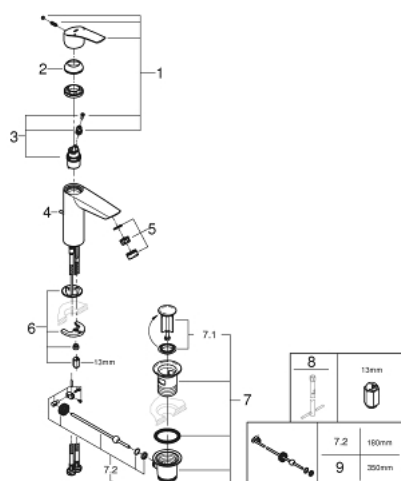

**23 322 003 EUROSMART MISCELATORE MONOCOMANDO  
PER LAVABO  
TAGLIA M**

**DESCRIZIONE PRODOTTO**

- Colore: cromo
- leva in metallo
- cartuccia a dischi ceramici da 28 mm con tecnologia GROHE SilkMove
- dotato di serie di limitatore di portata regolabile
- dotato di serie di limitatore di temperatura
- mousseur con tecnologia GROHE Water Saving (portata limitata a 5,7 l/min)
- canale interno dedicato al passaggio dell'acqua piombo e nichel free
- sistema di installazione GROHE FastFixation
- scarico a saltarello 1 1/4"
- con raccordi flessibili
- REFERENZA DEDICATA AL CANALE TRADIZIONALE.

23 322 003 **EUROSMART MISCELATORE MONOCOMANDO  
PER LAVABO  
TAGLIA M**

**PARTI DI RICAMBIO** , luglio 2019 – now

- 1: Leva (Ordine n. 48548000)
  - 2: Cappuccio (Ordine n. 46116000)
  - 3: Cartuccia (Ordine n. 48518000)
  - 4: astina saltarello US (Ordine n. 65936000)
  - 5: Mousseur (Ordine n. 48159000)
  - 6: Gruppo di serraggio astina (Ordine n. 46645000)
  - 7: Piletta di scarico completa  
con tappo circolare,  
asta a snodo e  
raccordo con viti di  
bloccaggio (Ordine n. 28910000)
  - 7.1: Tappo (Ordine n. 07182000)
  - 7.2: Asta eccentrica (Ordine n. 07052000)
  - 8: Chiave fissa di montaggio (Ordine n. 19017000)\*
  - 9: Asta eccentrica (Ordine n. 07341000)\*
- \* Accessori speciali