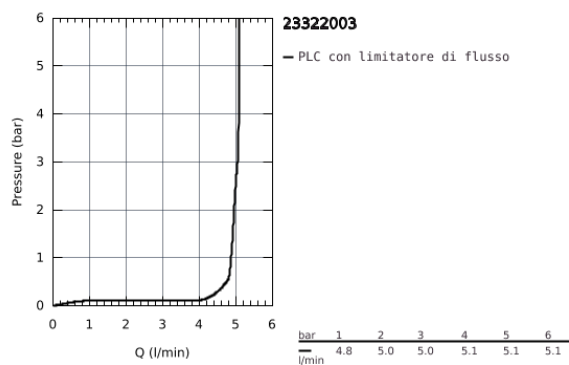

**23 322 003 EUROSMART MISCELATORE MONOCOMANDO  
PER LAVABO  
TAGLIA M**

**DESCRIZIONE PRODOTTO**

- Colore: cromo
- leva in metallo
- cartuccia a dischi ceramici da 28 mm con tecnologia GROHE SilkMove
- dotato di serie di limitatore di portata regolabile
- dotato di serie di limitatore di temperatura
- mousseur con tecnologia GROHE Water Saving (portata limitata a 5,7 l/min)
- canale interno dedicato al passaggio dell'acqua piombo e nichel free
- sistema di installazione GROHE FastFixation
- scarico a saltarello 1 1/4"
- con raccordi flessibili
- REFERENZA DEDICATA AL CANALE TRADIZIONALE.

23 322 003 **EUROSMART MISCELATORE MONOCOMANDO  
PER LAVABO  
TAGLIA M**

**PARTI DI RICAMBIO** , luglio 2019 – now

- 1: Leva (Ordine n. 48548000)
  - 2: Cappuccio (Ordine n. 46116000)
  - 3: Cartuccia (Ordine n. 48518000)
  - 4: astina saltarello US (Ordine n. 65936000)
  - 5: Mousseur (Ordine n. 48159000)
  - 6: Gruppo di serraggio astina (Ordine n. 46645000)
  - 7: Piletta di scarico completa  
con tappo circolare,  
asta a snodo e  
raccordo con viti di  
bloccaggio (Ordine n. 28910000)
  - 7.1: Tappo (Ordine n. 07182000)
  - 7.2: Asta eccentrica (Ordine n. 07052000)
  - 8: Chiave fissa di montaggio (Ordine n. 19017000)\*
  - 9: Asta eccentrica (Ordine n. 07341000)\*
- \* Accessori speciali